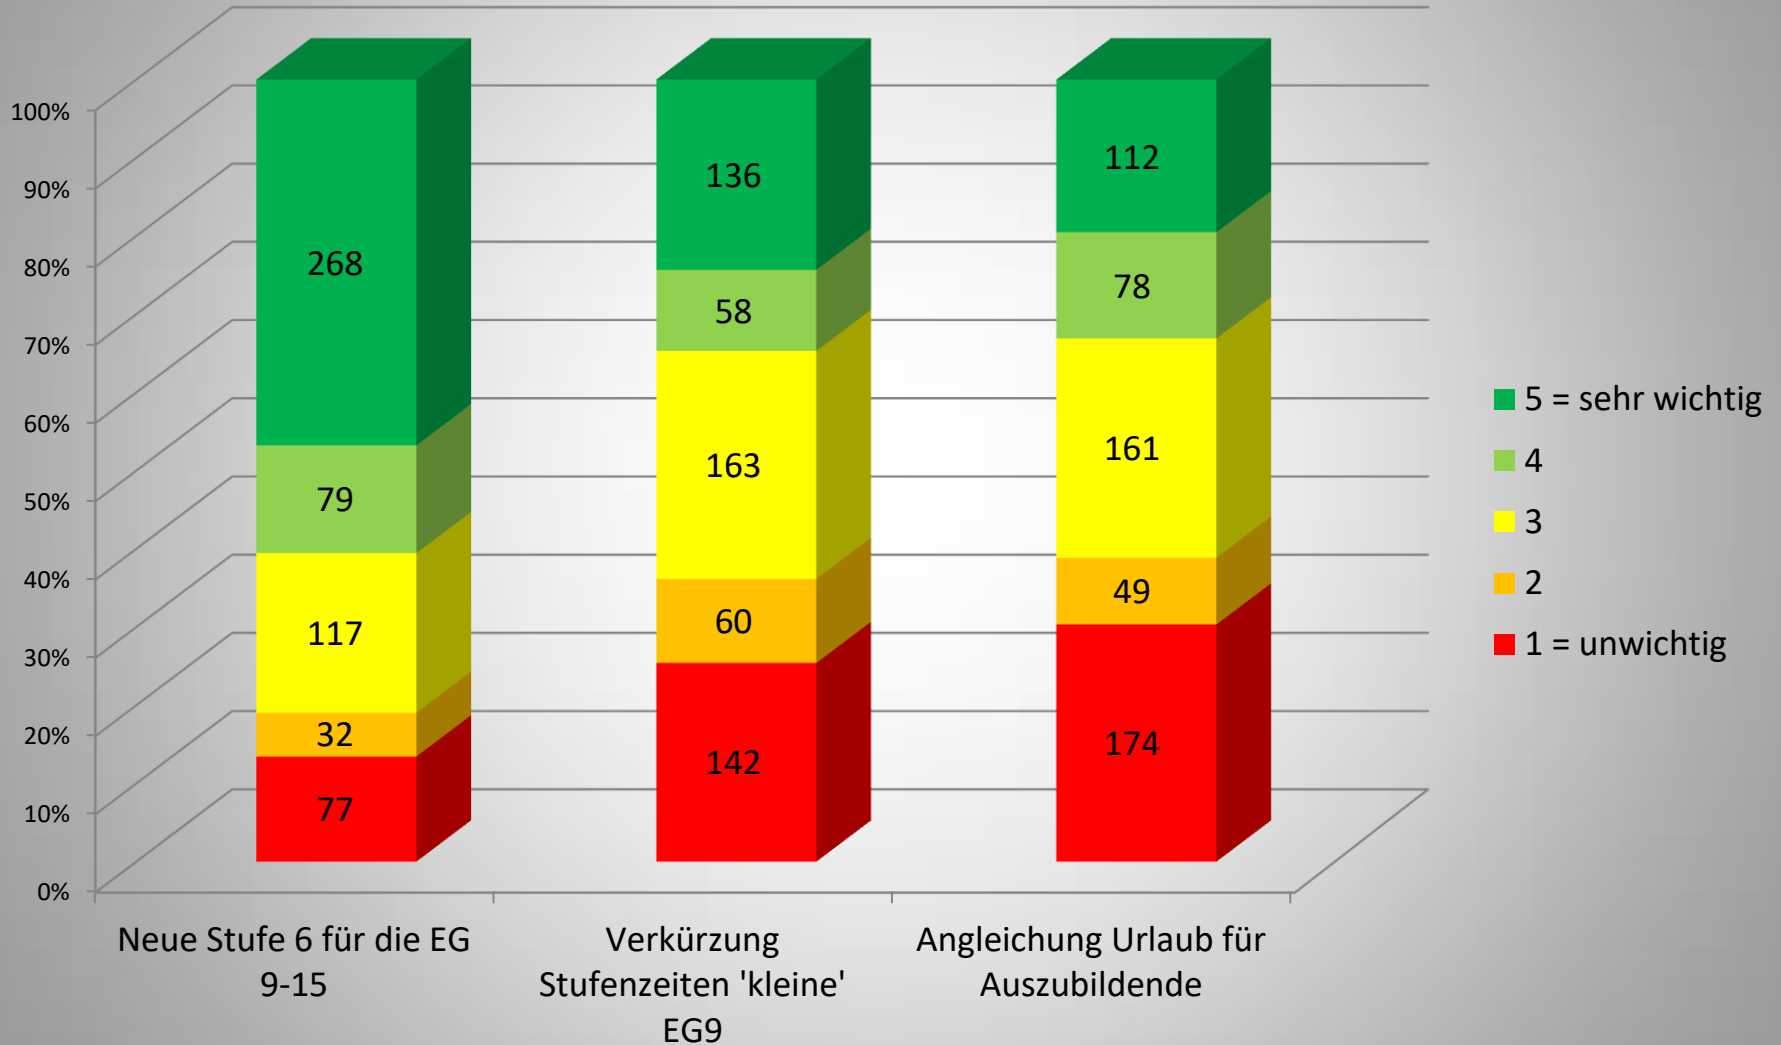

TV-L Befragung November 2016

587 Teilnehmer*innen

Alle TN*innen

Tarifziele: Befristung und Arbeitszeit

Wie wichtig ist den Befragten...

Alle TN*innen

Arbeitsbelastung

Wie sehr stimmen die Befragten der Aussage zu...

Alle TN*innen

Tarifziele: Stufen und Urlaub für Azubis

Wie wichtig ist den Befragten...

Alle TN*innen

Gewerkschaftsmitgliedschaft

Angaben: 568

Alle TN*innen

Aktionsbereitschaft (Mehrfachnennungen möglich)

Befristungsstatus

Einrichtung