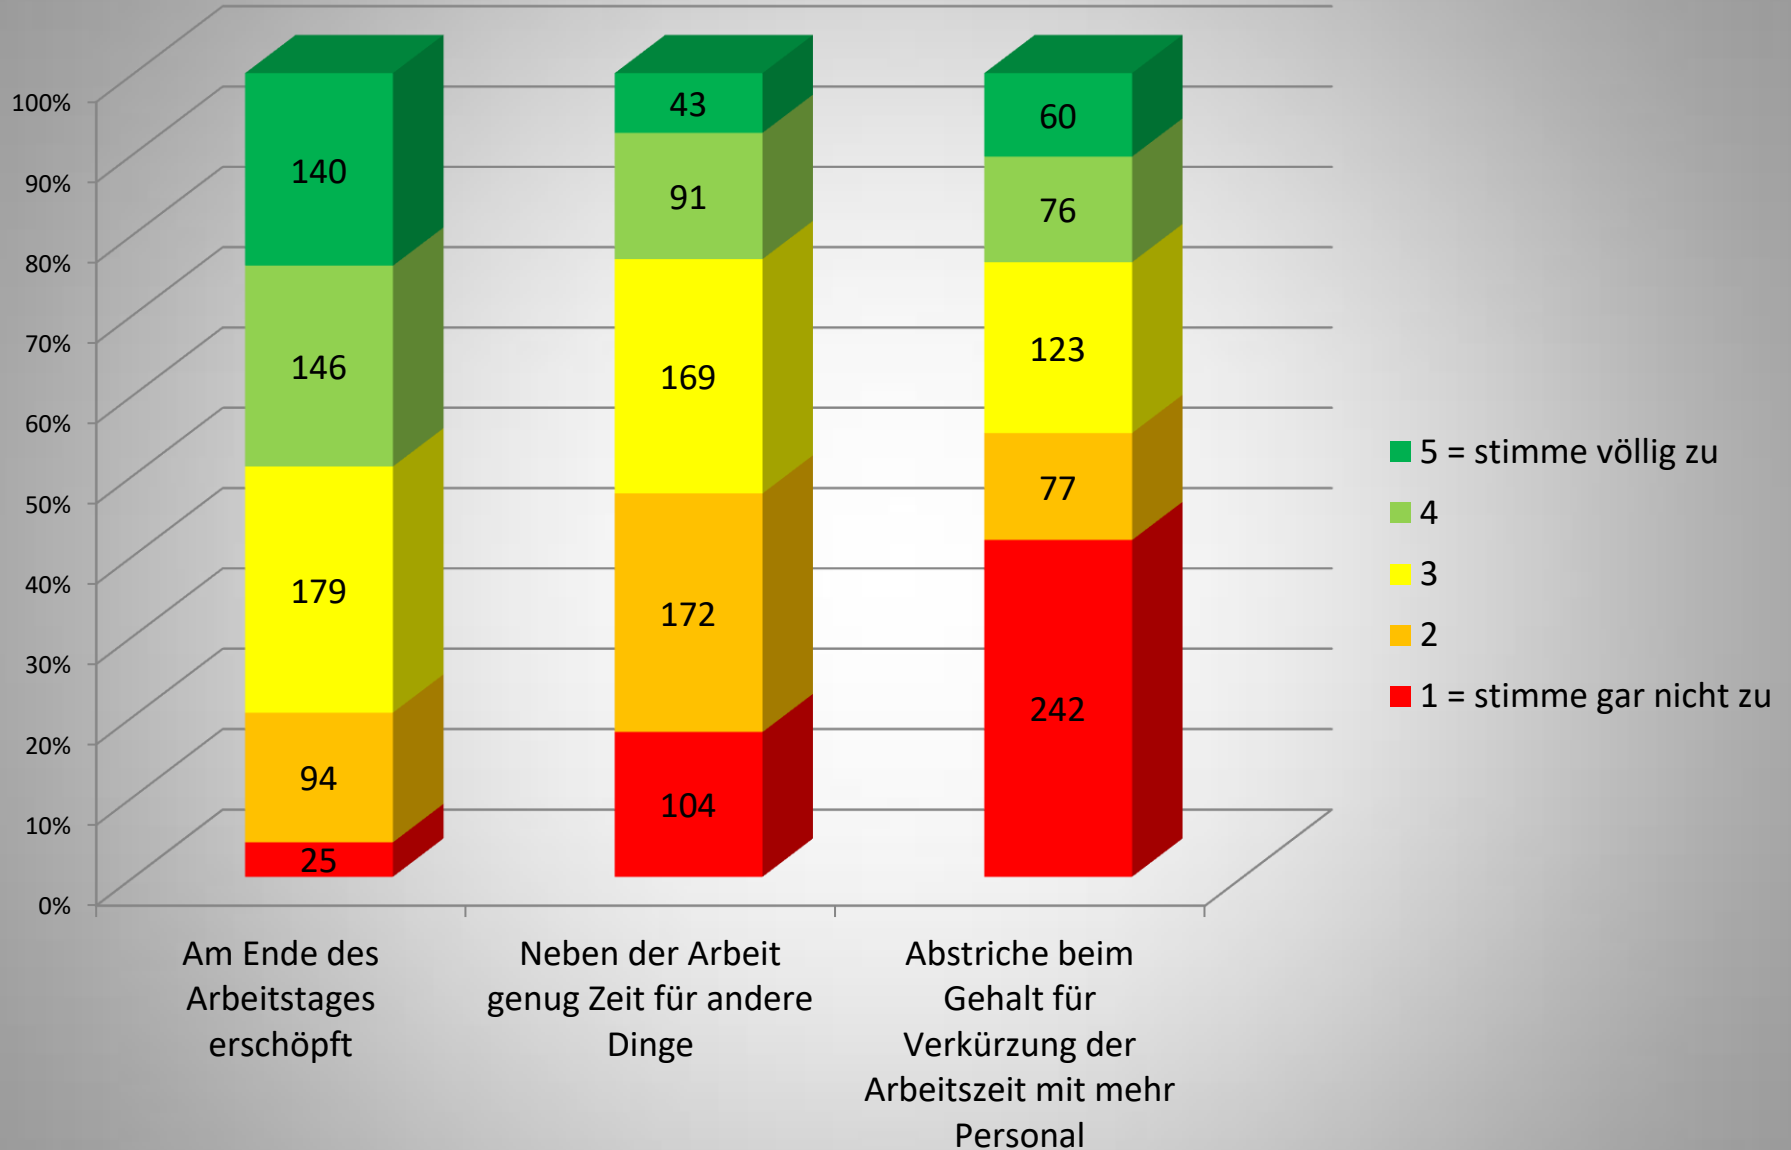

TV-L Befragung November 2016

587 Teilnehmer*innen

Alle TN*innen

Tarifziele: Befristung und Arbeitszeit

Wie wichtig ist den Befragten...

Alle TN*innen

Arbeitsbelastung

Wie sehr stimmen die Befragten der Aussage zu...

Alle TN*innen

Tarifziele: Stufen und Urlaub für Azubis

Wie wichtig ist den Befragten...

Alle TN*innen

Gewerkschaftsmitgliedschaft

Angaben: 568

Alle TN*innen

Aktionsbereitschaft (Mehrfachnennungen möglich)

Befristungsstatus

Einrichtung