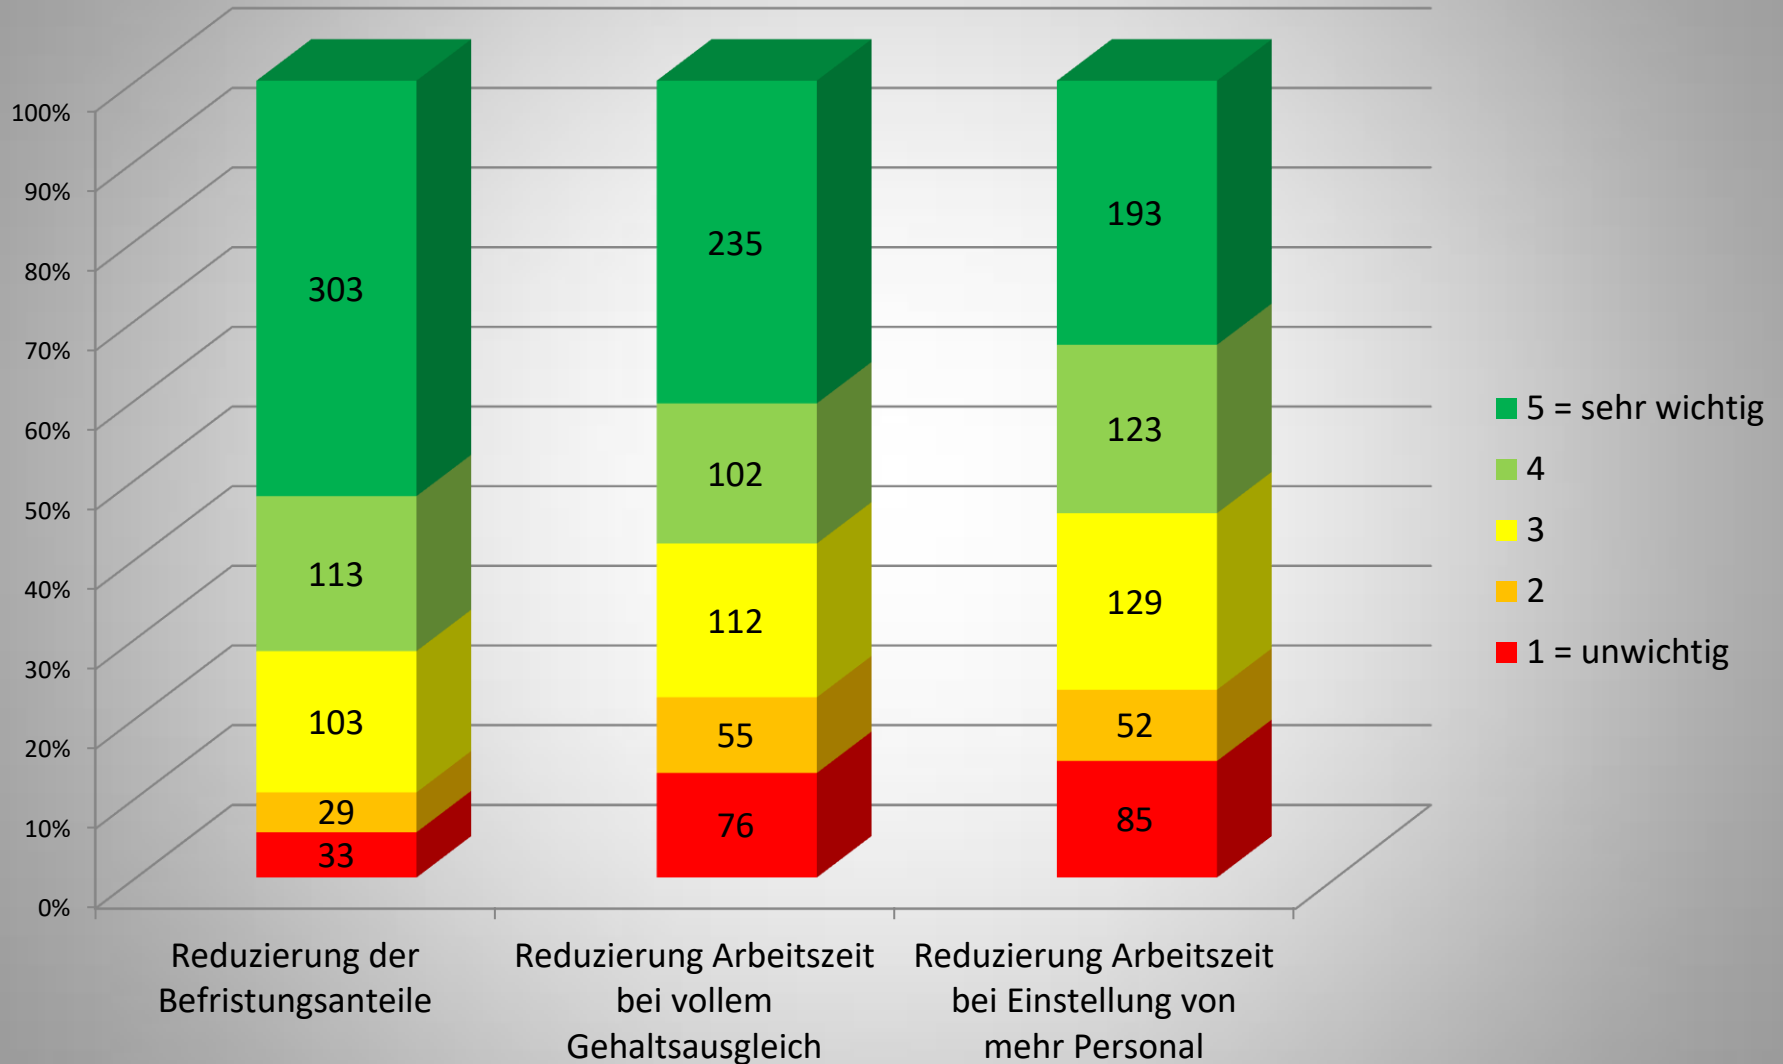

TV-L Befragung November 2016

587 Teilnehmer*innen

Alle TN*innen

Tarifziele: Befristung und Arbeitszeit

Wie wichtig ist den Befragten...

Alle TN*innen

Arbeitsbelastung

Wie sehr stimmen die Befragten der Aussage zu...

Alle TN*innen

Tarifziele: Stufen und Urlaub für Azubis

Wie wichtig ist den Befragten...

Alle TN*innen

Gewerkschaftsmitgliedschaft

Angaben: 568

Alle TN*innen

Aktionsbereitschaft (Mehrfachnennungen möglich)

Befristungsstatus

Einrichtung